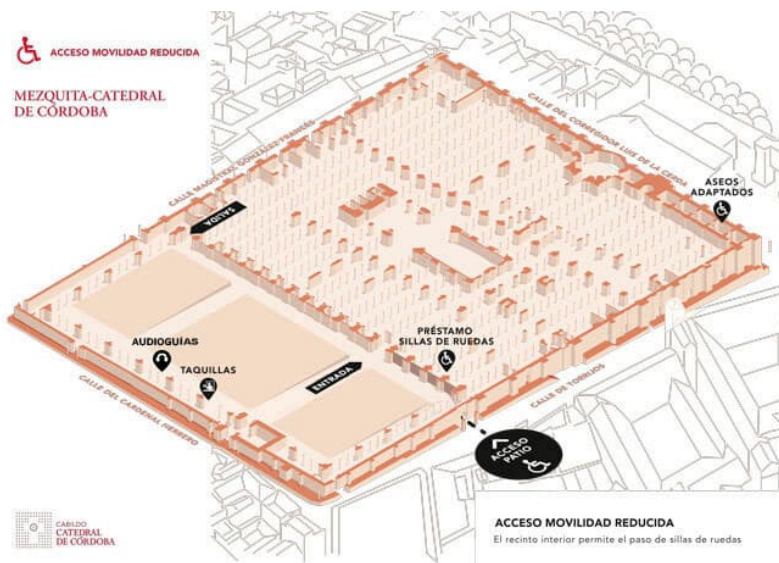

20/05/2024 - 16:30

+65 ans

10,00 €

Route des églises Fernandine
COMPREND R: 60091268
T: 184869821 - 1/2

Emplacement

Adresse

C/Cardenal Herrero nº1, 14003 Córdoba - España

Bus

"Puerta del Puente" Stop
Urban lines 3 and 12

Taxi

"Mezquita-Catedral de Córdoba" Stop
C/Torrijos nº6

Règles de Visite

Mosquée -Cathédrale de Cordoue est un lieu sacré. Durant votre visite, nous vous prions de le respecter, de tenir compte des instructions du personnel chargé d'en prendre soin et de suivre les règles et recommandations suivantes.